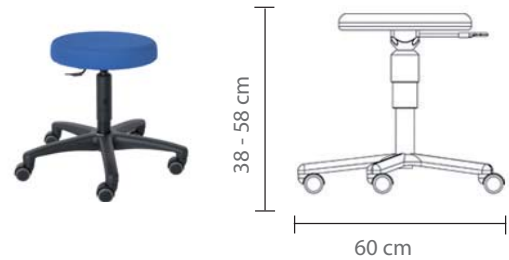

STANDARDAUSSTATTUNG:

Sitzfläche: rund Ø 35 cm, gepolstert mit hochwertigem Polyurethan Formschaum, 5 cm hoch, abnehmbarer DUO-Mesh Stoffüberzug, Farbe nach Wahl
Lifthöhe: stufenlos höhenverstellbar
Liftsäule: schwarz inkl. Kunststoffverkleidung
Basis: Kunststoff Fußkreuz schwarz Ø 60 cm, Rollen schwarz/weich Ø 50 mm (für alle Böden geeignet)

Rundsitz "R" Ø 35 cm		
PU-Formschaum		
Art.Nr.	Fußkreuz	Sitzhöhe ca.
ROLKKI F60	Ø 60 cm	38 - 48 cm
ROL1KI F60	Ø 60 cm	45 - 58 cm

Sonderausstattungen	Aufpreis zu Standard
AP Ringauslösung für runde Sitzformen	

Zusätzliche Überzüge (für Wechsel)	
SITBEZ R Sitzüberzug Rund "R"	Mesh

Auf Qualität und Sicherheit geprüft durch TÜV Rheinland. LeitnerRoll Kiga Lifthöhe K, 1: Sonderprüfung für den Einsatz von Möbeln im Bereich von Kindern Prüfnorm DIN 68877 (ErzieherInnenstühle, Kinderstühle)

INFO: Die Angabe der Sitzhöhe erfolgt nach Maßgabe und Prüfung lt. DIN 1335 bzw. DIN 4551 mit einer Belastung von 64 kg. Die Liftsäulen sind lt. TÜV Prüfung für eine Gewichtsbelastung mit bis zu 120 kg geeignet.