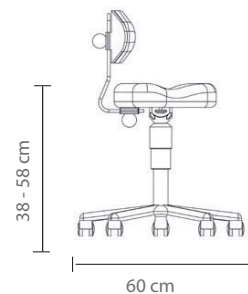

LeitnerFan Kiga Der vielseitige und ökonomische Drehstuhl

STANDARDAUSSTATTUNG:

- PU-Sitzfläche:** rund Ø 35 cm, gepolstert mit hochwertigem Polyurethan Formschaum, 5 cm hoch, abnehmbarer DUO-Mesh Stoffüberzug, Farbe nach Wahl
- PU-Lendenstütze:** gepolstert mit hochwertigem Polyurethan Formschaum, abnehmbarer DUO-Mesh Stoffüberzug, Farbe nach Wahl
- Lifthöhe:** stufenlos höhenverstellbar
- Liftsäule:** schwarz inkl. Kunststoffverkleidung
- Basis:** Kunststoff Fußkreuz schwarz Ø 60 cm, Rollen schwarz/weich Ø 50 mm (für alle Böden geeignet)

Rundsitz "R" Ø 35 cm mit Lendenstütze		
PU-Formschaum inkl. abnehmbare Überzüge		
Art.Nr.	Fußkreuz	Sitzhöhe ca.
FANKKI F60	Ø 60 cm	38 - 48 cm
FAN1KI F60	Ø 60 cm	45 - 58 cm

Zusätzliche Überzüge (für Wechsel)	
SITBEZ R Sitzüberzug Rund "R"	Farbe n. Wahl
RLUEZ TW Überzug Lendenstütze	Farbe n. Wahl
SITBEZ SET Sitzüberzüge "R" und Lendenstütze zum SET-Preis	gleiche Farbe

INFO: Sicherheitskomformer Drehstuhl. Die Angabe der Sitzhöhe erfolgt nach Maßgabe und Prüfung lt. DIN 1335 bzw. DIN 4551 mit einer Belastung von 64 kg. Die Liftsäulen sind lt. TÜV Prüfung für eine Gewichtsbelastung mit bis zu 120 kg geeignet.

SITZFLÄCHE und RÜCKENLEHNE
Mit abnehmbarem DUO-Mesh Stoffüberzug, Farbe nach Wahl (gleichfärbig für beide Teile)

GESTELLTEILE: für Modell LeitnerFan Kiga

LIFTSÄULE in 2 Höhen
Stufenlos höhenverstellbare Liftsäule in 2 Höhen, schwarz
Lifthöhe K: Sitzhöhe 38 – 48 cm
Lifthöhe 1: Sitzhöhe 45 – 58 cm