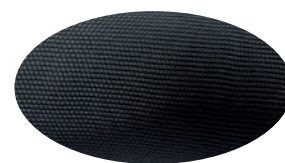

### SITZFLÄCHE (Überzug abnehmbar)

Farben: blau, rot, gelb, grün

LeitnerRoll Kiga, LeitnerRoll Med

TG 363 blau

TG 464 rot

TG 969 grau

Lendenstütze LeitnerTwist Kiga

TG 181 gelb