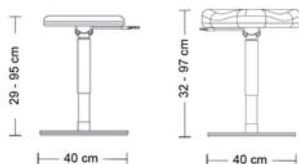

Robuste Polyurethan geschäumte Sitzfläche 35 cm, robust, leicht zu reinigen.

Gepolsterte Sitzfläche rund Ø 35 cm oder Sattel 39x35 cm

Stoff- und Farbkollektion siehe S. 14 und 15

Stufenlos höhenverstellbare Liftsäule in 5 Höhen und 2 Arten: schwarz (K,1,2,3,4), chrom (2,3) mit Leitner Liftverkleidung (1,2,3)

Beweglicher Sockelteller Ø 40 cm, Metall schwarz, weiß, RAL 9006 silbergrau, Filz-Bodenschoner, Gummiprofil für optimalen Halt und Kippsicherheit

Beweglicher Sockelteller Ø 40 cm, Buche Multiplex, Filz-Bodenschoner

Verstellbereich abhängig von den Komponenten.

STANDARDAUSSTATTUNG: Beweglicher Sockelteller Ø 40 cm, Metall oder Buche, mit Filz-Bodenschoner, Metallsockel zusätzlich mit Antirutschprofil, Liftsäule schwarz inkl. Liftverkleidung, *Lifhöhe 4 ohne Liftverkleidung

Beweglicher Sockelteller, Metall schwarz, Ø 40 cm		Preisgr. 1	Preisgr. 2
Rundsitz "RP" Ø 35 cm Polyurethan geschäumt		PU-Sitzfläche ohne Mesh-Sitzüberzug	PU-Sitzfläche mit Mesh-Sitzüberzug
Art.Nr.	Sitzhöhe ca.		
WSK 0101RP	29-39 cm	€ 176,05	€ 200,44
WS1 0101RP	34-47 cm	€ 176,05	€ 200,44
WS2 0101RP	44-62 cm	€ 201,27	€ 225,66
WS3 0101RP	51-76 cm	€ 204,20	€ 228,59
WS4 0101RP*	58-91 cm	€ 227,42	€ 251,81
Rundsitz "R" Ø 35 cm gepolstert		Allegro Natura Kunstleder Peri	Mikro Comfort Echtleder-Carat
Art.Nr.	Sitzhöhe ca.		
WSK 0101R	30-40 cm	€ 205,48	€ 239,22
WS1 0101R	35-48 cm	€ 205,48	€ 239,22
WS2 0101R	45-63 cm	€ 230,69	€ 264,43
WS3 0101R	52-77 cm	€ 233,60	€ 267,35
WS4 0101R*	59-92 cm	€ 256,82	€ 290,57
Sattelsitz "S" 39 x 35 cm			
WSK 0101S	32-42 cm	€ 265,03	€ 298,78
WS1 0101S	37-50 cm	€ 265,03	€ 298,78
WS2 0101S	47-65 cm	€ 290,26	€ 324,00
WS3 0101S	54-79 cm	€ 293,17	€ 326,92
WS4 0101S*	61-94 cm	€ 316,39	€ 350,14