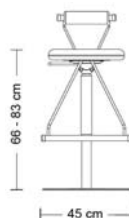

LeitnerBar ohne Fußtriangel